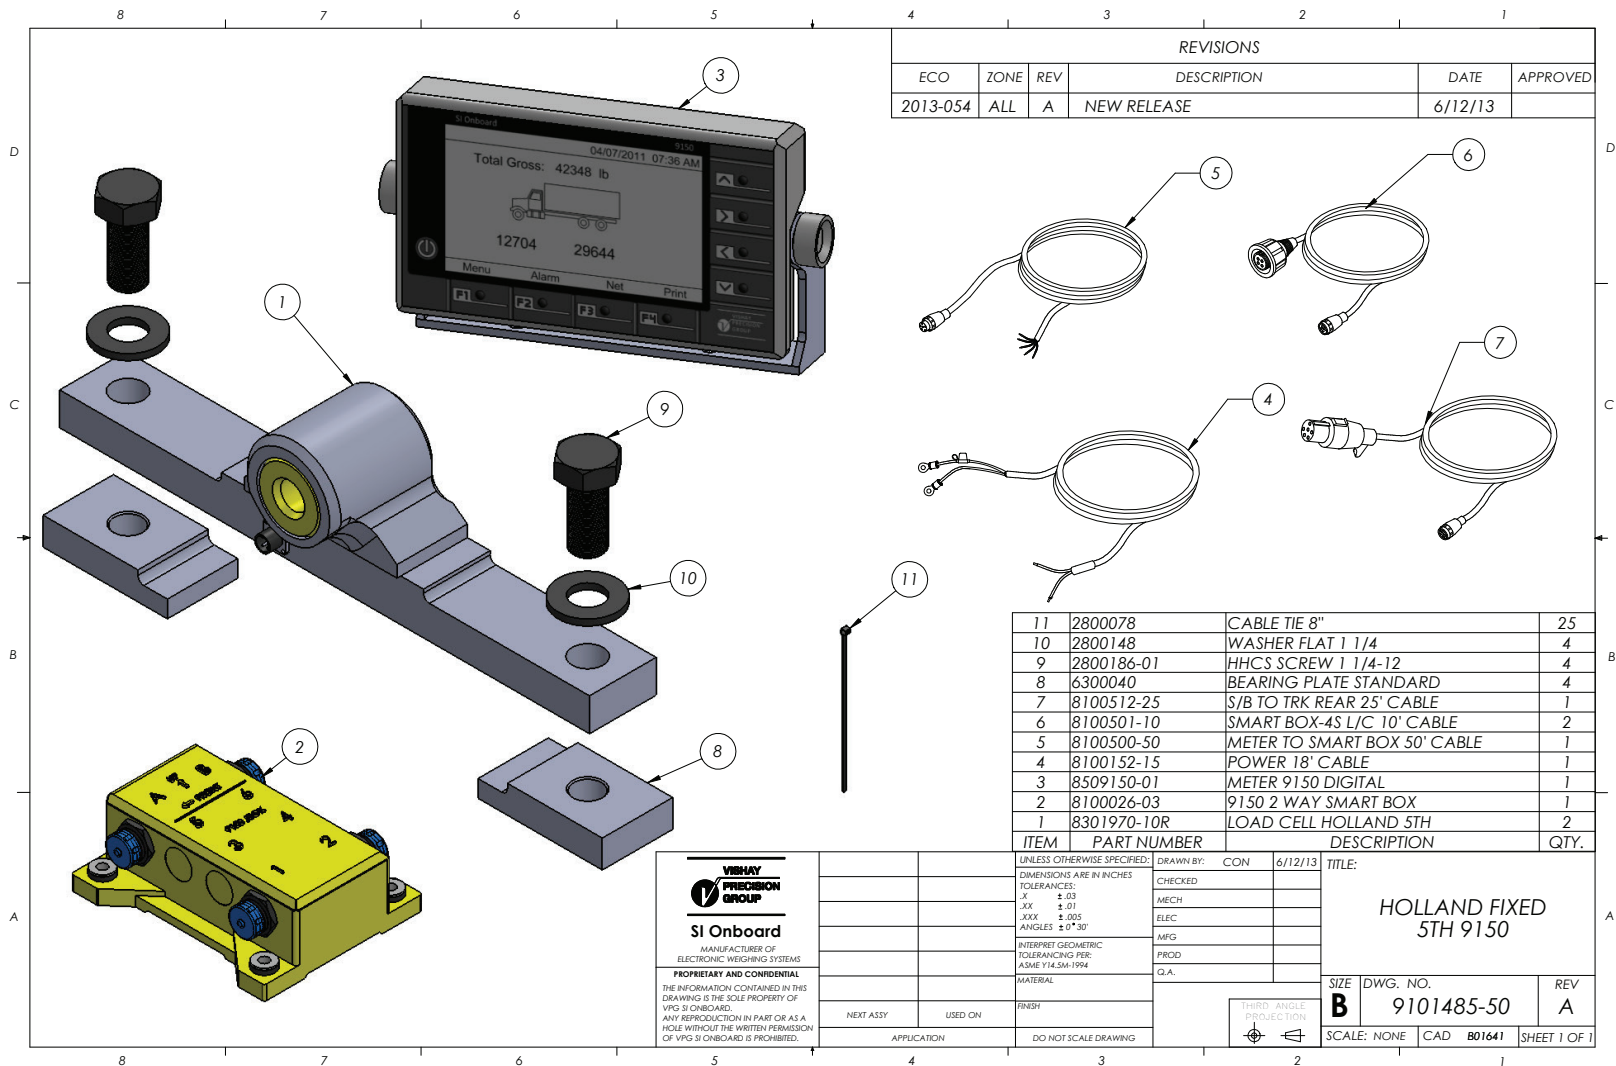

# Holland Fixed 9150 System - 9101485-50

5920 South 194th Street | Kent, WA 98032 | USA  
 Sales Support: 800-638-5111 | Technical Support: 626-202-5047  
 E-mail: [Obw.usa@vpgsensors.com](mailto:Obw.usa@vpgsensors.com)